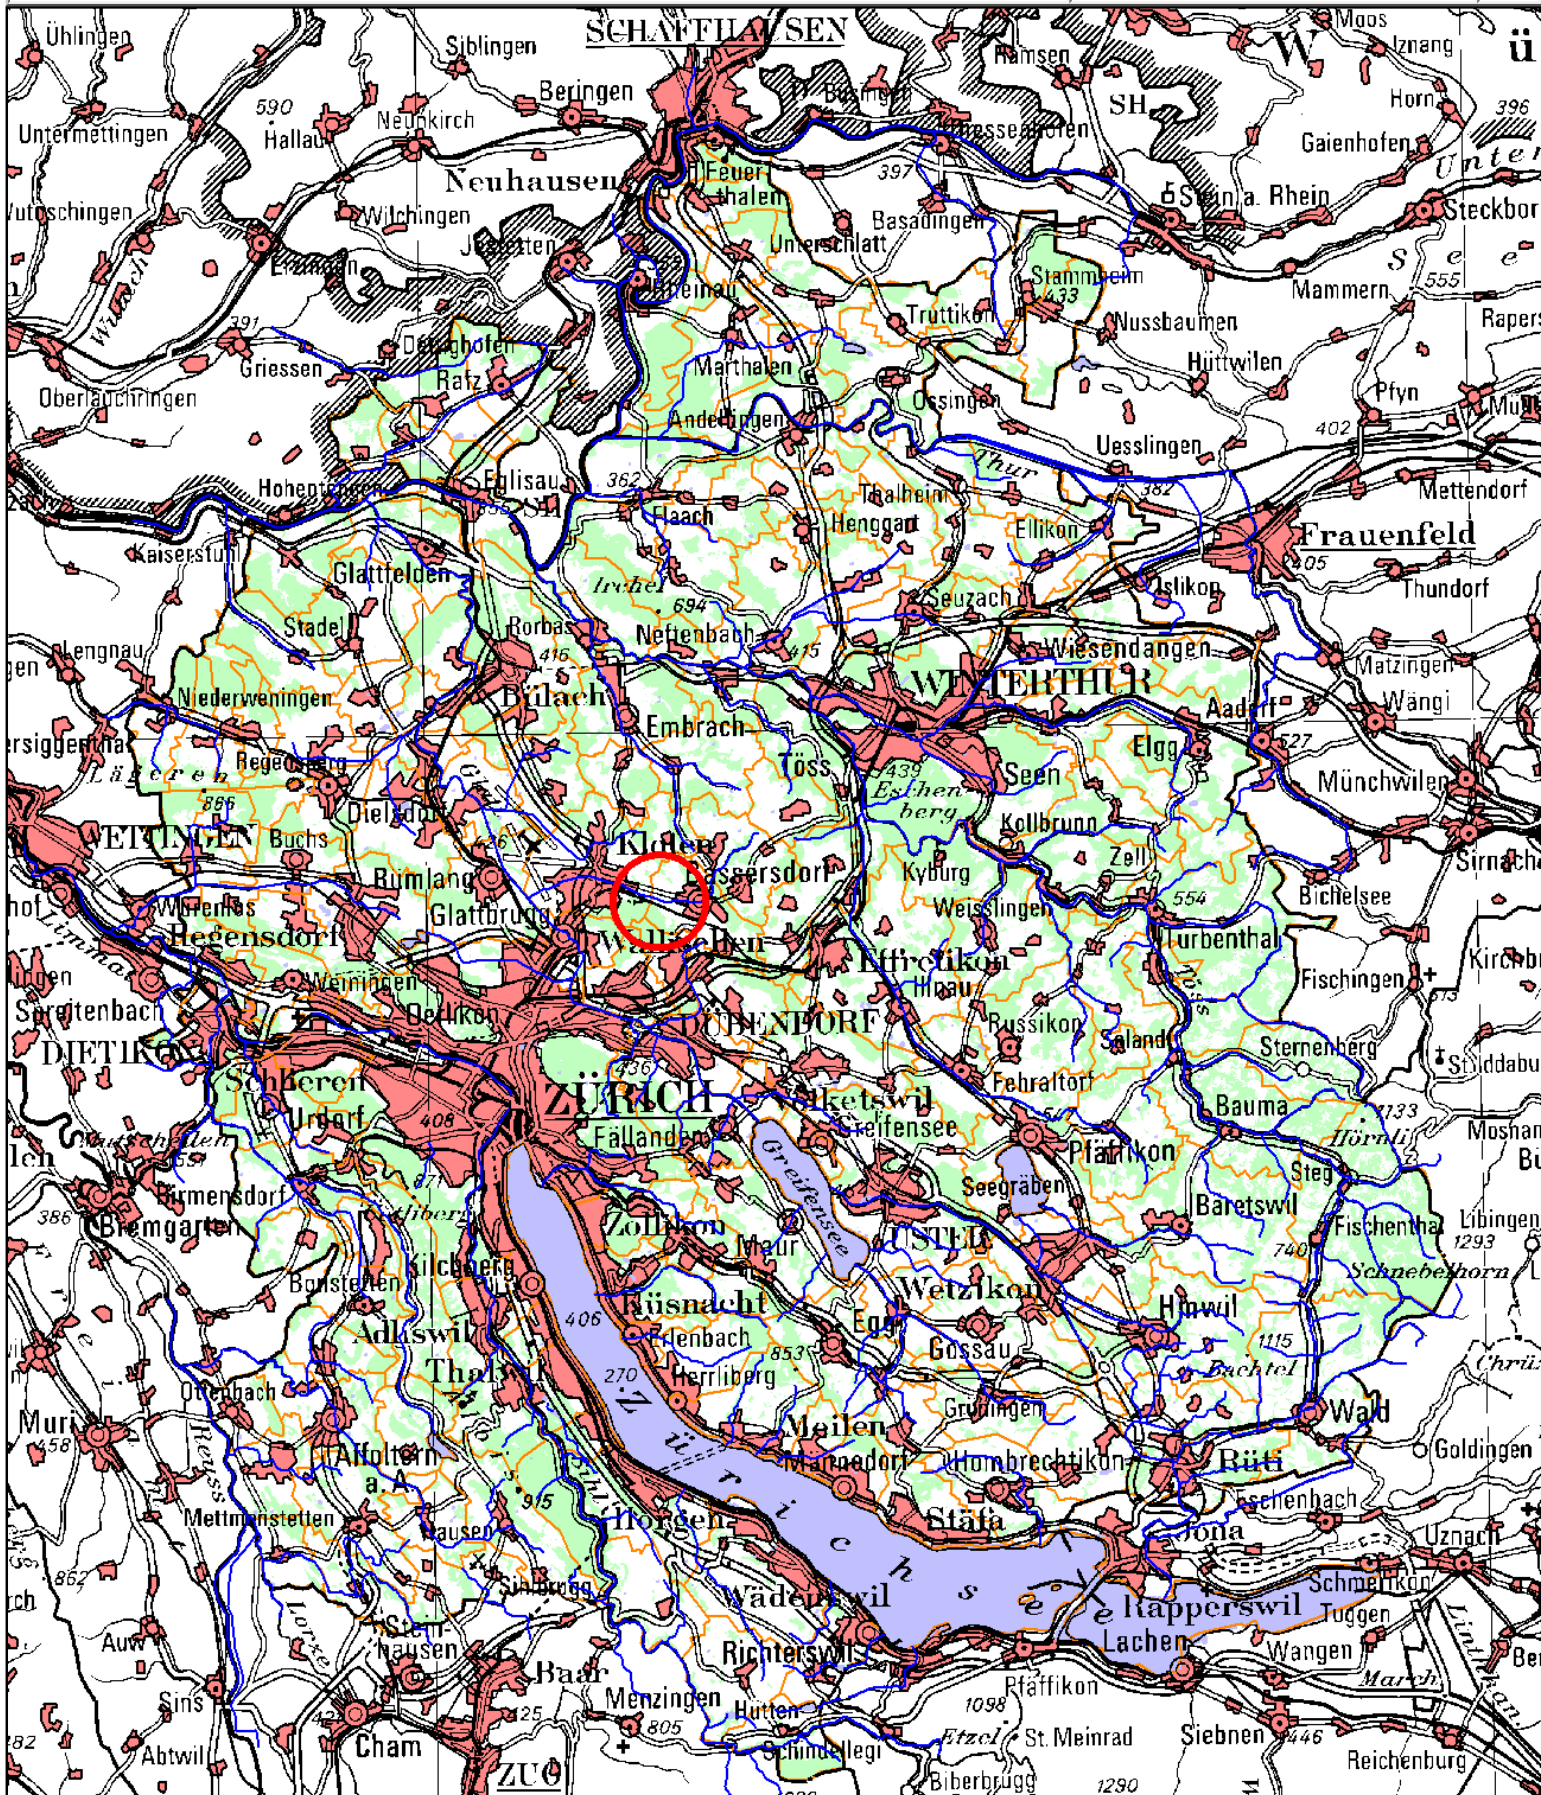

## BASISKARTEN (LANDESKARTEN, ÜBERSICHTSPLÄNE)

Zentrum: 692500/252500

Bildbreite ca.: 55000 [m]

© Kanton Zürich. Diese Karte stellt einen Zusammenschluss von amtlichen Daten verschiedener Stellen dar. Keine Garantie für Richtigkeit, Vollständigkeit und Aktualität. Rechtsverbindliche Auskünfte erteilen allein die zuständigen Behörden.

Massstab: 1:333131

© GIS-Zentrum, ARV, Kanton Zürich

20. Juli 2004, 09:34:35